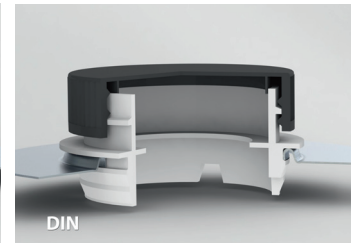

REL en DIN sluitingen

Bij de ontwikkeling van het REL systeem zijn de blikopening en de sluiting aangepast zodat de blikken optimaal leegbaar zijn. Hierdoor komen er minder chemische resten in het milieu terecht en kunnen lege blikken ook in de toekomst via de normale afvalstroom worden afgevoerd. In tegenstelling tot de klassieke DIN opening heeft een REL opening een opstaande rand. Deze verbetert niet alleen het schenkgemak maar beperkt ook het vervormen van de vulopening bij scheef aange-

drukte sluitingen. Inmiddels heeft de REL sluiting wereldwijd aan populariteit gewonnen en wordt deze als de standaard ervaren.

Balgsluitingen

Een balgsluiting verdwijnt volledig in de kap van het blik. Bij het omhoog trekken verschijnt de flexibele balg waardoor er een schenktuit ontstaat. Op deze manier kan het product eenvoudig uitgegoten worden. Tijdens transport en opslag kunnen de blikken uitstekend gestapeld worden.