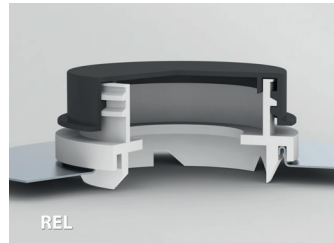

REL en DIN sluitingen

Bij de ontwikkeling van het REL systeem zijn de blikopening en de sluiting aangepast zodat de blikken optimaal leegbaar zijn. Hierdoor komen er minder chemische resten in het milieu terecht en kunnen lege blikken ook in de toekomst via de normale afvalstroom worden afgevoerd. In tegenstelling tot de klassieke DIN opening heeft een REL opening een opstaande rand. Deze verbetert niet alleen het schenkgemak maar beperkt ook het vervormen van de vulopening bij scheef aange-

Ons assortiment bestaat uit een ruime keuze aan REL en DIN sluitingen voor blikken, pails en drums. Daarnaast bieden wij diverse sluitingen voor aerosols en plastic cans aan. De modellen zijn verkrijgbaar voor openingen van Ø24mm tot en met Ø69mm. In een aantal gevallen is een maatwerk oplossing mogelijk. Kunststofsluitingen worden in veel verschillende markten ingezet zoals smeermiddelen, doe-het-zelf markt en de automobiellindustrie.

drukte sluitingen. Inmiddels heeft de REL sluiting wereldwijd aan populariteit gewonnen en wordt deze als de standaard ervaren.

Balgsluitingen

Een balgsluiting verdwijnt volledig in de kap van het blik. Bij het omhoog trekken verschijnt de flexibele balg waardoor er een schenktuit ontstaat. Op deze manier kan het product eenvoudig uitgegoten worden. Tijdens transport en opslag kunnen de blikken uitstekend gestapeld worden.